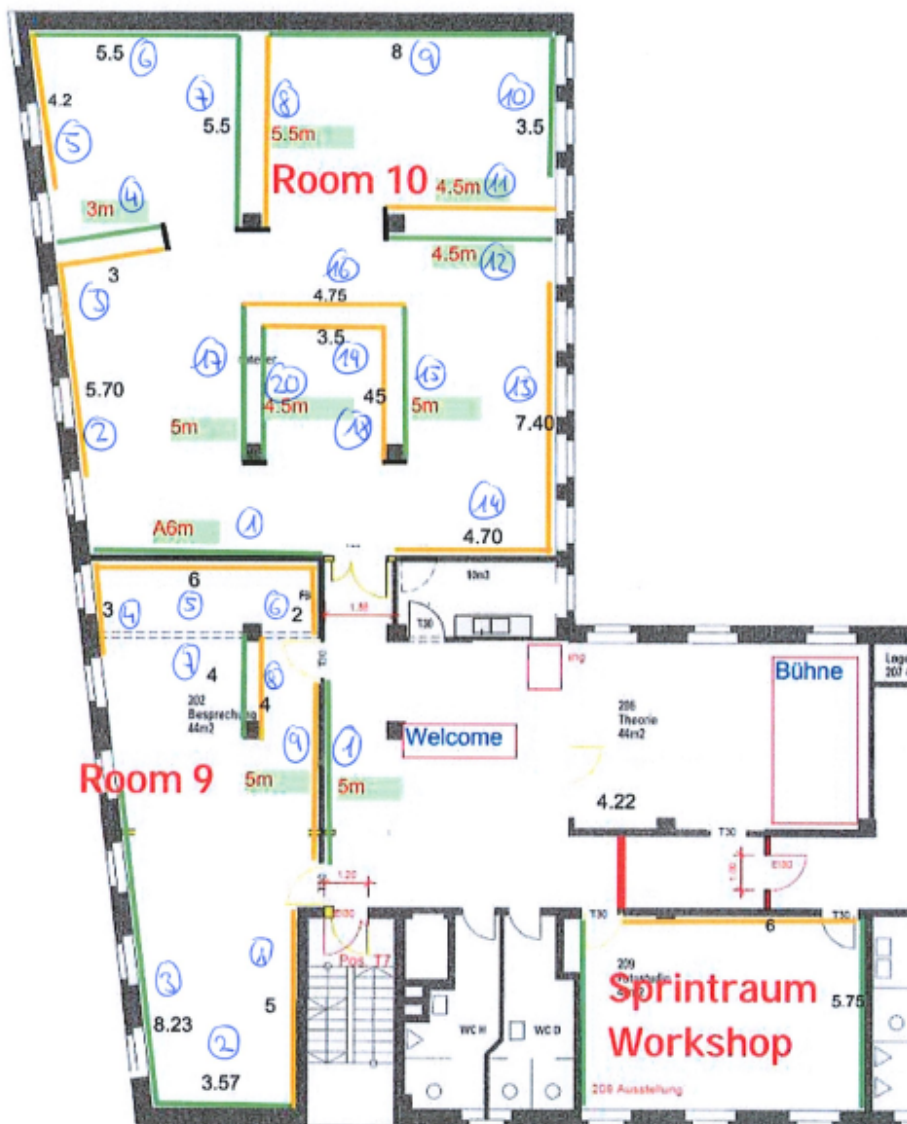

Grundriss der Ausstellung 2022

Die Ausstellung findet in der Photobastei, Sihlquai 125, 8005 Zürich, im 2. OG statt.
Siehe auch www.photobastei.ch

Die Stellwände sind weiss gestrichene Spanplatten von 15 mm Dicke und sind 2,57 Meter hoch und genügen höchsten Galerieansprüchen.
Nägeln und Schrauben können direkt in die Stellwände getrieben werden. Alle Räume sind mit einem Grundlicht, bestehend aus Tageslicht-Neoröhren und Spot's, ausgeleuchtet.
Weitere Lichtinstallationen durch den Aussteller sind möglich. Ebenso sind Steckdosen vorhanden.

Standlänge / Standmiete / Verfügbarkeit 2022

Für die Reservation auf dem Anmeldeformular den entsprechenden Room und den Stand angeben, ebenso die alternativen. Die gewünschte Ausstellfläche wird für 5 Tage reserviert und ist mit der Einzahlung der Standgebühr gebucht. Der Anmeldeeingang bestimmt die Reihenfolge.

Room	Stand	Länge	Miete	Verfügbarkeit
9	1	5	358.00	frei
9	2	3.5	257.00	frei
9	3	8.2	586.00	besetzt
9	4	3	215.00	frei
9	5	6	429.00	frei
9	6	2	143.00	frei
9	7	4	286.00	besetzt
9	8	4	286.00	besetzt
9	9	5	358.00	frei
10	1	6	429.00	besetzt
10	2	5.7	408.00	besetzt
10	3	3	215.00	besetzt
10	4	3	215.00	besetzt
10	5	4.2	300.00	besetzt
10	6	5.5	393.00	besetzt
10	7	5.5	393.00	besetzt
10	8	5.5	393.00	frei
10	9	8	572.00	besetzt
10	10	3.5	250.00	besetzt
10	11	4.5	322.00	frei
10	12	4.5	322.00	besetzt
10	13	7.4	529.00	besetzt
10	14	4.7	336.00	besetzt
10	15	5	358.00	besetzt
10	16	4.7	340.00	frei
10	17	5	358.00	besetzt
10	18	5	322.00	frei
10	19	3.5	250.00	frei
10	20	8.2	322.00	frei
WE	1	3	358.00	besetzt