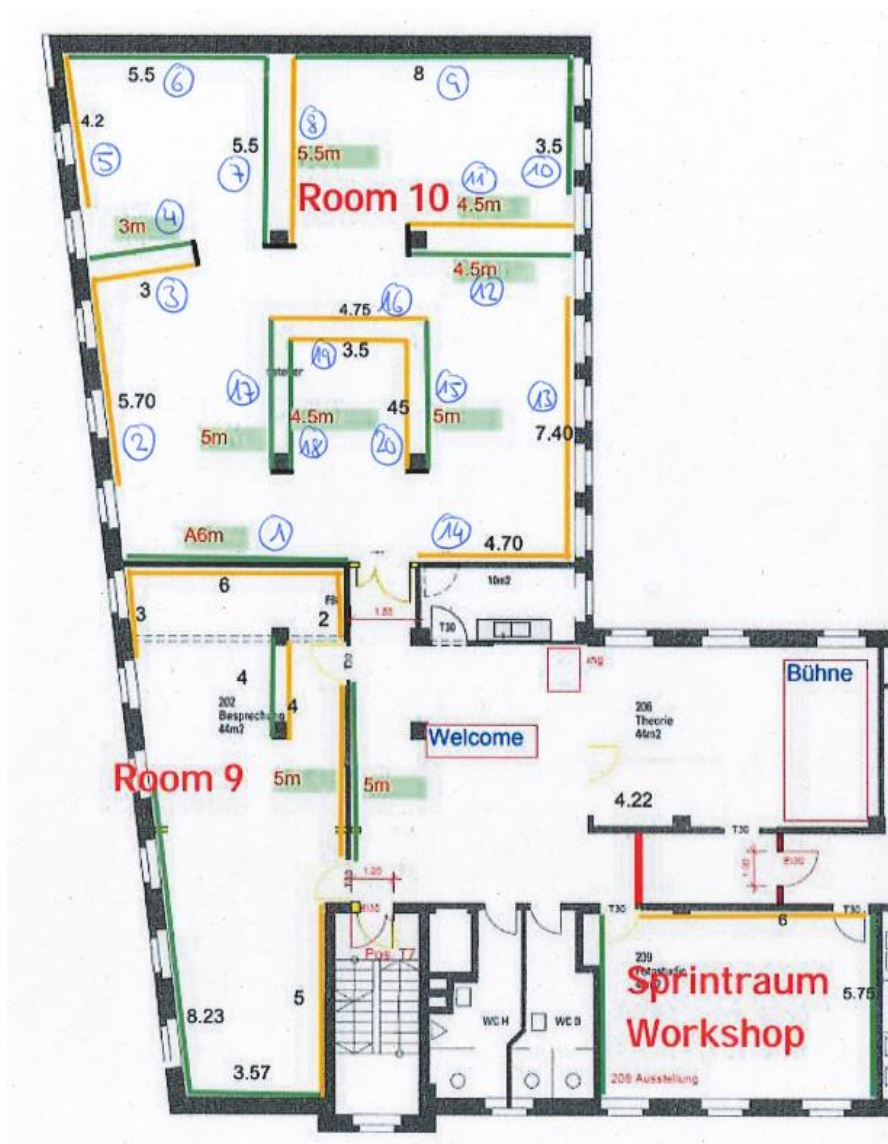

Grundriss der Ausstellung 2024

Die Ausstellung findet in der Photobastei, Sihlquai 125, 8005 Zürich, im 2. OG statt.
Siehe auch www.photobastei.ch

Die Stellwände sind weiss gestrichene Spanplatten von 15 mm Dicke und sind 2,57 Meter hoch und genügen höchsten Galerieansprüchen.
Nägeln und Schrauben können direkt in die Stellwände getrieben werden. Alle Räume sind mit einem Grundlicht, bestehend aus Tageslicht-Neoröhren und Spot's, ausgeleuchtet.
Weitere Lichtinstallationen durch den Aussteller sind möglich. Ebenso sind Steckdosen vorhanden.

Standlänge / Standmiete / Verfügbarkeit 2024

Für die Reservation auf dem Anmeldeformular den entsprechenden Room und den Stand angeben, ebenso die alternativen. Die gewünschte Ausstellfläche wird für 5 Tage reserviert und ist mit der Einzahlung der Standgebühr gebucht. Der Anmeldeeingang bestimmt die Reihenfolge.

Room	Stand	Länge	Miete	Verfügbarkeit
10	1	6	462	besetzt
10	2	5.7	439	besetzt
10	3	3	231	besetzt
10	4	3	231	besetzt
10	5	4.2	324	besetzt
10	6	5.5	424	besetzt
10	7	5.5	424	besetzt
10	8	5.5	424	besetzt
10	9	8	616	frei
10	10	3.5	270	frei
10	11	4.5	347	frei
10	12	4.5	347	besetzt
10	13	7.4	570	besetzt
10	14	4.7	362	besetzt
10	15	5	385	besetzt
10	16	4.7	366	besetzt
10	17	5	385	besetzt
10	18	5	347	besetzt
10	19	3.5	270	besetzt
10	20	4.5	347	besetzt